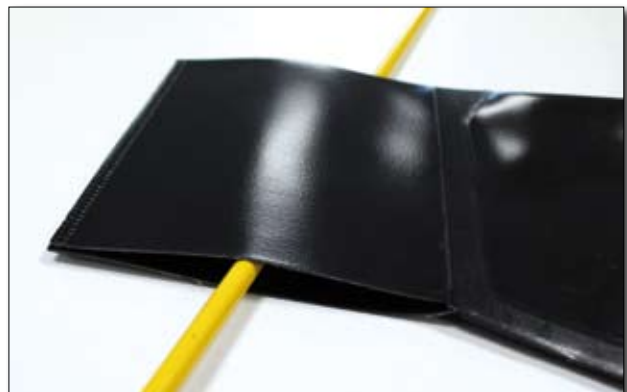

## COUSSIN RIGIDE

feuille PVC intégrée

Réf 7022.2

- Feuille PVC intégrée dans le coussin
- Permet de rigidifier le coussin
- Permet d'introduire le coussin sans utiliser d'écarteur

## COUSSIN RIGIDE À PROTECTION

Réf 7022.3

- Feuille PVC intégrée dans le coussin
- Permet d'introduire le coussin sans utiliser d'écarteur
- Protection intégrée au coussin pour introduire le crochet sans rayer la porte et le montant